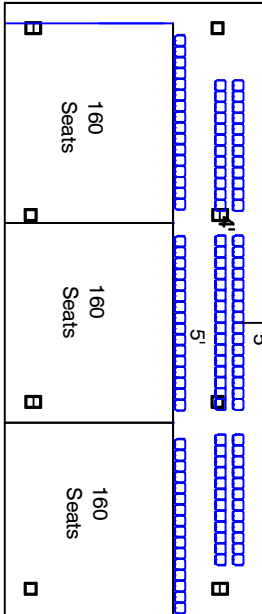

Prep Area

Local Stage

The Celebrity Kitchen Theater

Meet & Greet Zone

202	204	206	208	210
305	307	309		

212	214	216	218	220	222	224	226	228	230	232	234	236
311	313	315	317	319	321	323	325	327	329	331	333	335

318	320	322	324	326	328	330	332	334	336
417	419	421	423	425	427	429	431	433	435

418	420	422	424	426	428	430	432	434
517	519	521	523	525	527	529	531	533

The Sampling Zone

Taco Salad & Quitnos

Exhibitor Services