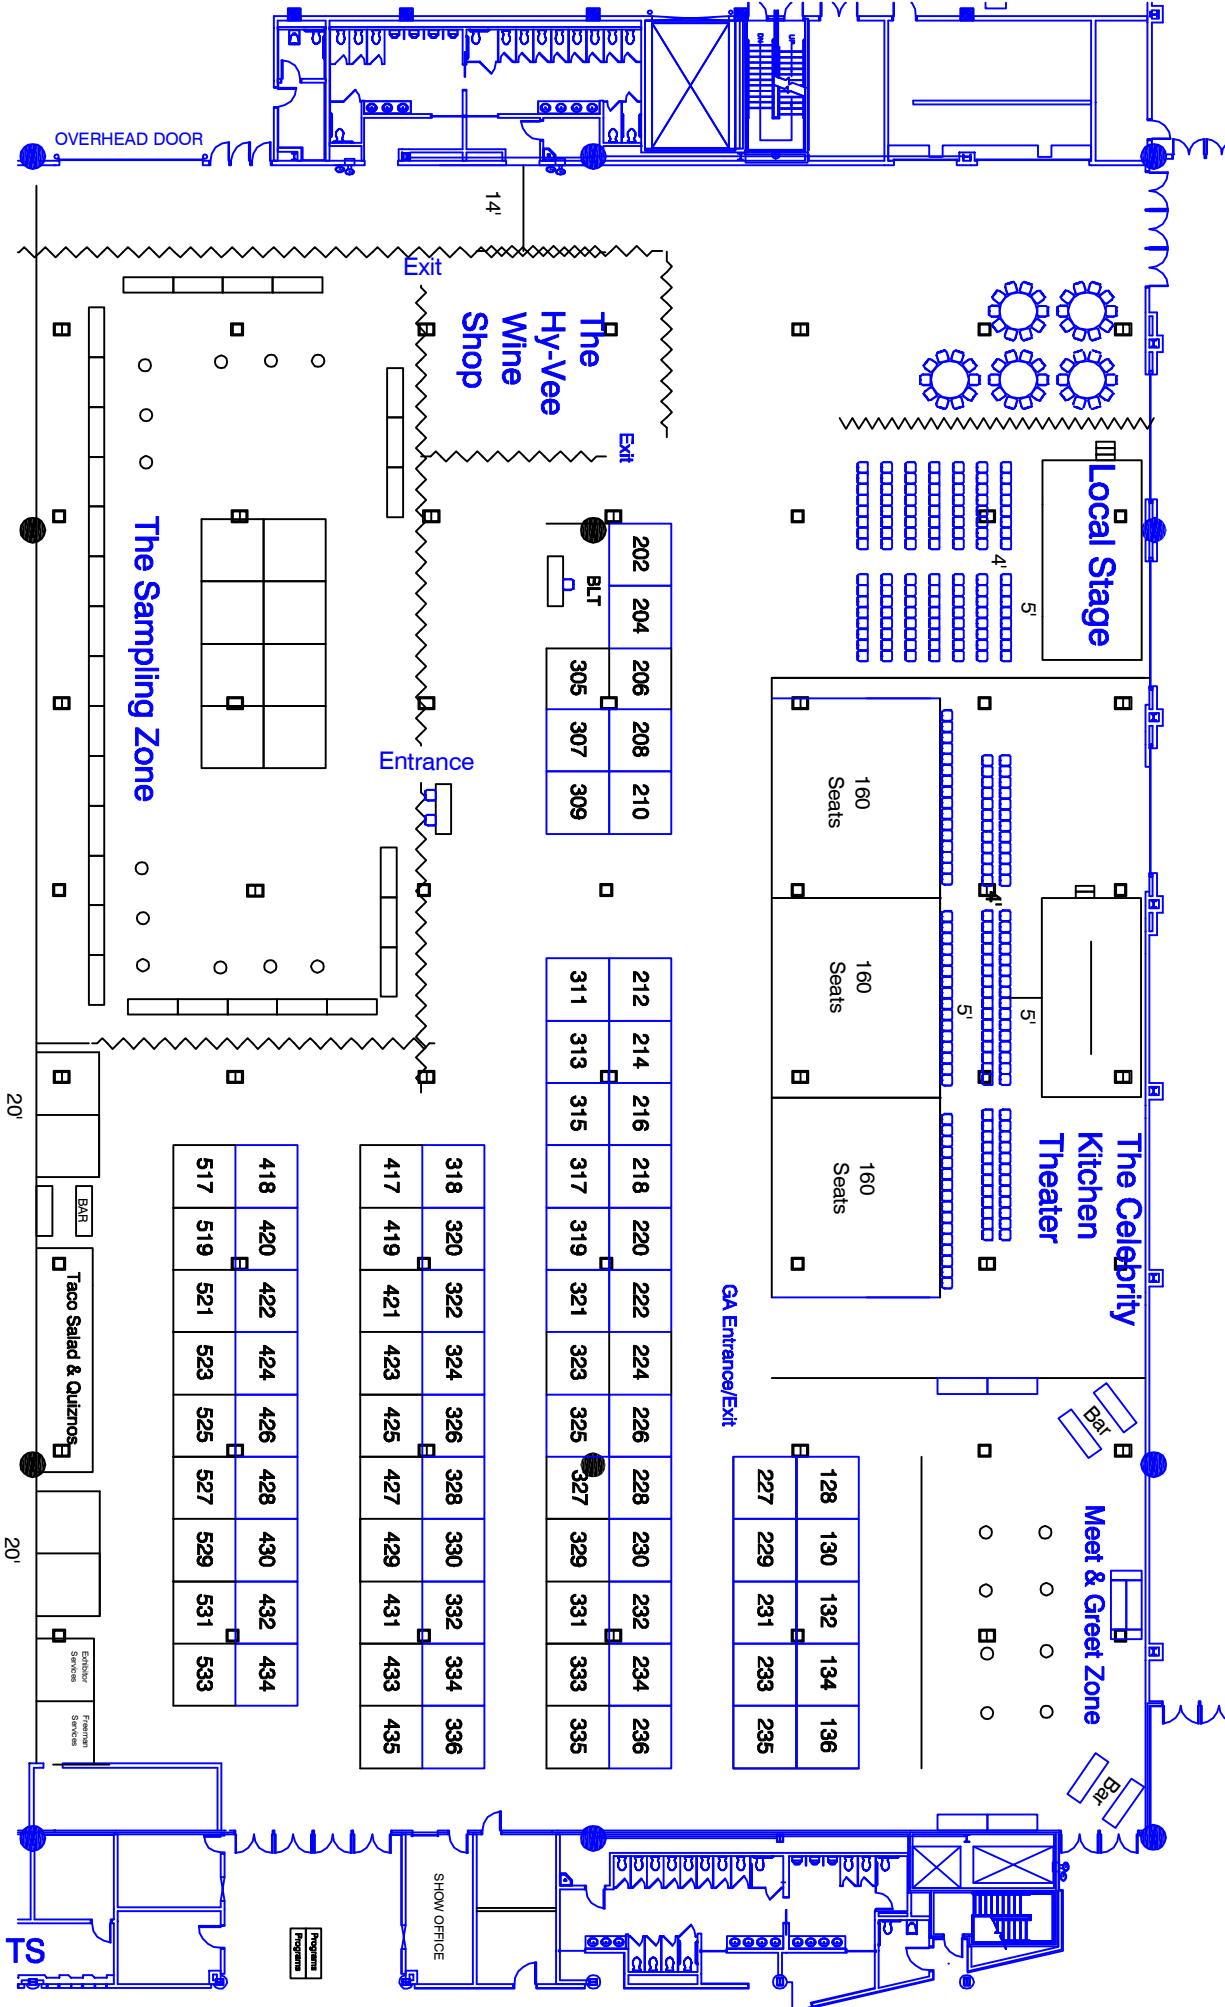

Prep Area

Local Stage

The Celebrity Kitchen Theater

Meet & Greet Zone

202	204	206	208	210
305	307	309		

212	214	216	218	220	222	224	226	228	230	232	234	236
311	313	315	317	319	321	323	325	327	329	331	333	335

318	320	322	324	326	328	330	332	334	336
417	419	421	423	425	427	429	431	433	435

418	420	422	424	426	428	430	432	434
517	519	521	523	525	527	529	531	533

The Sampling Zone

Taco Salad & Quitnos

Exhibitor Services